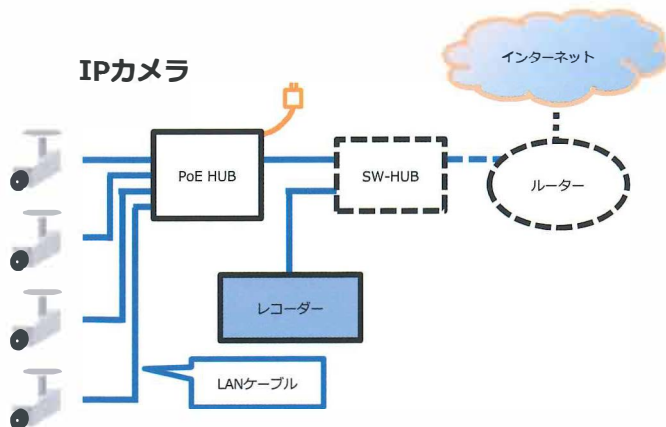

用途、利用環境に合わせて、2つのシステムをご用意

- ・新設の場合
- ・遠隔地からネットワーク越しに録画を行いたい場合

IPカメラ

VACRON
VIT-US621

VACRON
VIT-DS551

- ・既設アナログカメラをリプレイスして高画質化する場合

TVI (アナログ) カメラ

HI SHARP
HS-TVI820V

HI SHARP
HS-TVI821V

III. システム構成図

- ・新たに構築する場合、**PoE対応で配線がシンプル** (LANケーブル1本敷設するだけ)。
- ・カメラ内のmicroSDカードに録画可能 (1~6日程度)。
- ・インターネット越しのレコーダーに録画可能 (別途設定が必要)。

- ・古いアナログカメラからリプレイスし**高画質化**する場合、**同軸ケーブルの配線はそのまま利用可能** (別途電源の工事が必要な場合あり)。
- ・レコーダーをネットワークに繋がれば遠隔からの監視も可能 (別途設定が必要)。