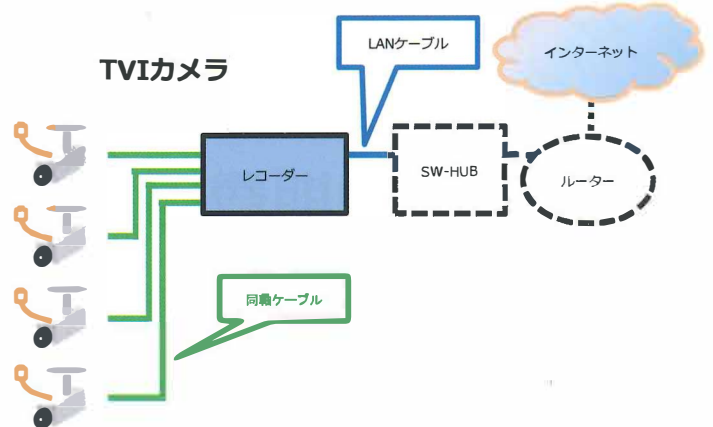

用途、利用環境に合わせて、2つのシステムをご用意

- ・新設の場合
- ・遠隔地からネットワーク越しに録画を行いたい場合

IPカメラ

VACRON
VIT-US621

VACRON
VIT-DS551

- ・既設アナログカメラをリプレイスして高画質化する場合

TVI (アナログ) カメラ

HI SHARP
HS-TVI820V

HI SHARP
HS-TVI821V

III. システム構成図

- ・新たに構築する場合、**PoE対応で配線がシンプル** (LANケーブル1本敷設するだけ)。
- ・カメラ内のmicroSDカードに録画可能 (1~6日程度)。
- ・インターネット越しのレコーダーに録画可能 (別途設定が必要)。

- ・古いアナログカメラからリプレイスし**高画質化**する場合、**同軸ケーブルの配線はそのまま利用可能** (別途電源の工事が必要な場合あり)。
- ・レコーダーをネットワークに繋がれば遠隔からの監視も可能 (別途設定が必要)。